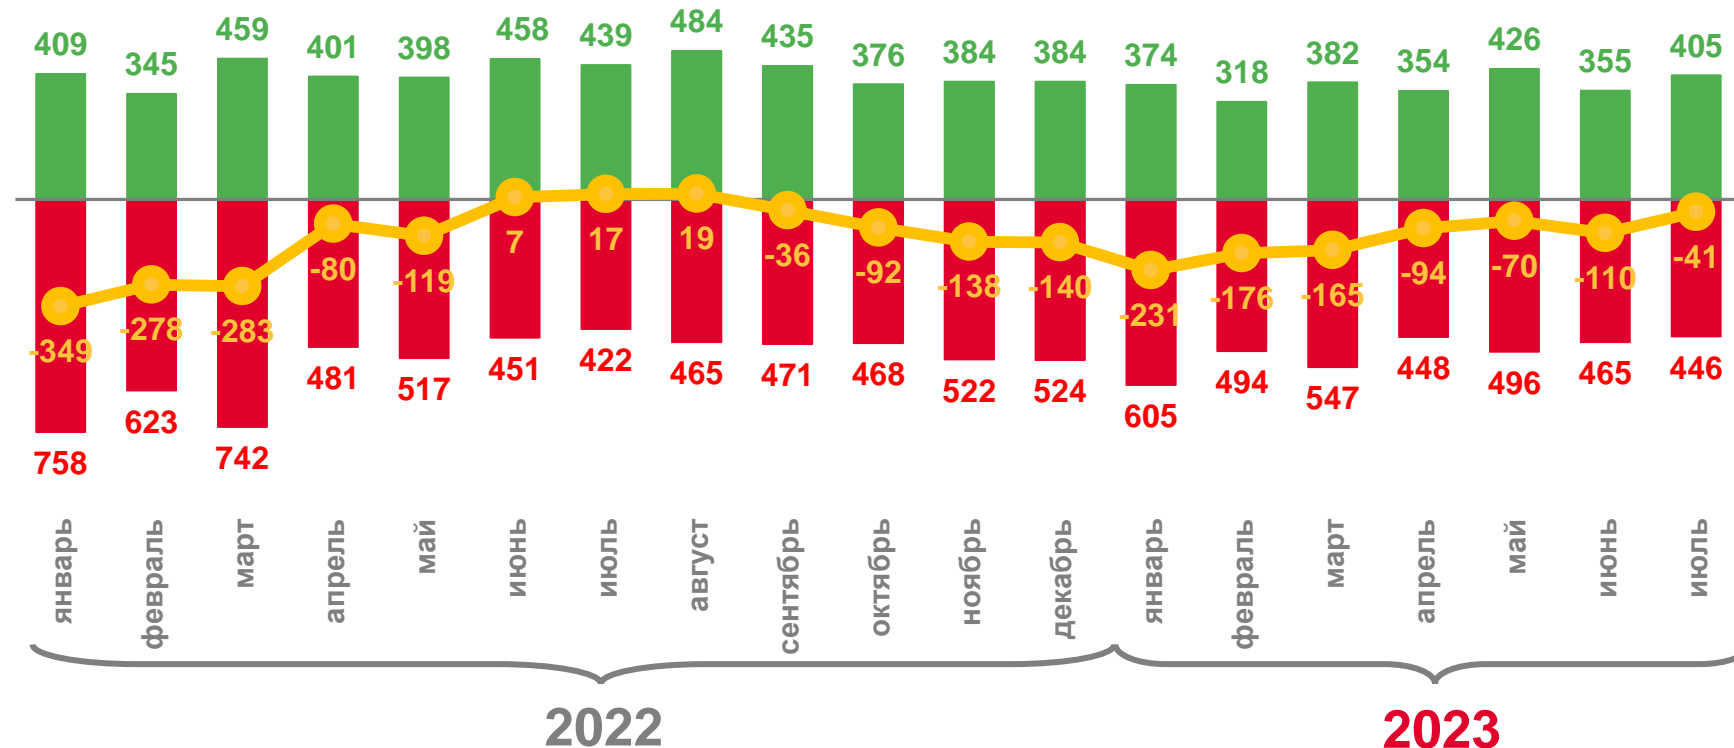

# Оперативные данные по естественному движению и миграции населения

Сахалинская область

за январь-июль 2023 года

- 01 ПОКАЗАТЕЛИ ЕСТЕСТВЕННОГО ДВИЖЕНИЯ НАСЕЛЕНИЯ
- 02 ПОКАЗАТЕЛИ РОЖДАЕМОСТИ
- 03 ПОКАЗАТЕЛИ СМЕРТНОСТИ
- 04 ПОКАЗАТЕЛИ БРАЧНОСТИ И РАЗВОДИМОСТИ
- 05 МИГРАЦИОННОЕ ДВИЖЕНИЕ НАСЕЛЕНИЯ
- 06 ОБЩИЕ ИТОГИ МИГРАЦИИ НАСЕЛЕНИЯ
- 07 МИГРАЦИЯ НАСЕЛЕНИЯ. ПОТОКИ ПЕРЕДВИЖЕНИЯ
- 08 МЕЖДУНАРОДНАЯ МИГРАЦИЯ

# ЕСТЕСТВЕННОЕ ДВИЖЕНИЕ НАСЕЛЕНИЯ

ЗА ЯНВАРЬ-ИЮЛЬ 2023 ГОДА, ЧЕЛОВЕК

Оперативные показатели  
естественного движения населения

**2 614**

Число родившихся

**3 501**

Число умерших

**-887**

Естественный прирост (убыль)

■ Число родившихся
 ■ Число умерших
 — Естественный прирост

# ОБЩИЕ ИТОГИ МИГРАЦИИ НАСЕЛЕНИЯ САХАЛИНСКОЙ ОБЛАСТИ

ЗА ЯНВАРЬ-ИЮЛЬ 2023 ГОДА, ЧЕЛОВЕК

Оперативные показатели  
миграционного движения населения

10 659

Число прибывших

10 778

Число выбывших

-119