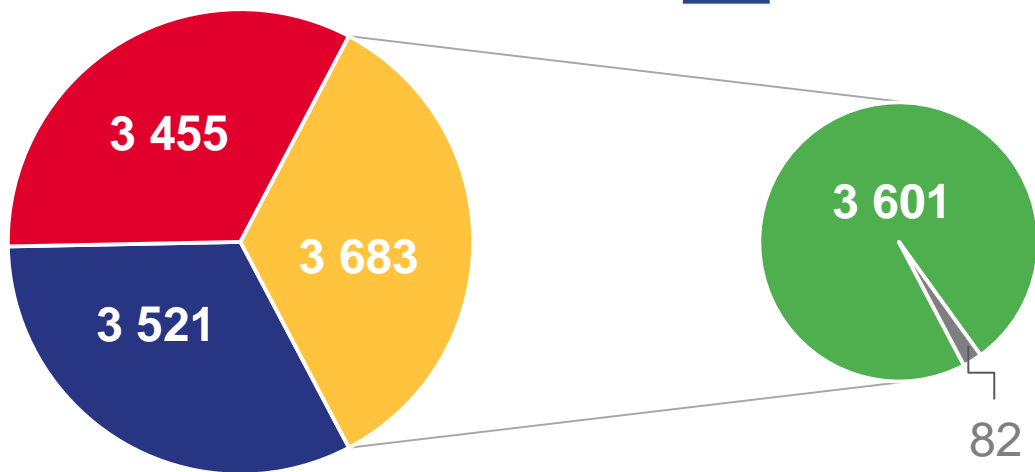

# ОБЩИЕ ИТОГИ МИГРАЦИИ НАСЕЛЕНИЯ САХАЛИНСКОЙ ОБЛАСТИ

ЗА ЯНВАРЬ-ИЮЛЬ 2023 ГОДА, ЧЕЛОВЕК

Оперативные показатели  
миграционного движения населения

10 659

Число прибывших

10 778

Число выбывших

-119

# МИГРАЦИЯ НАСЕЛЕНИЯ САХАЛИНСКОЙ ОБЛАСТИ

## Потоки передвижения

ЗА ЯНВАРЬ-ИЮЛЬ 2023 ГОДА, ЧЕЛОВЕК

Прибывшие

10 659

Выбывшие

10 778

- Внутрирегиональная
- Межрегиональная
- Международная
- со странами СНГ
- с другими зарубежными странами

# МЕЖДУНАРОДНАЯ МИГРАЦИЯ

ЗА ЯНВАРЬ-ИЮЛЬ 2023 ГОДА, ЧЕЛОВЕК