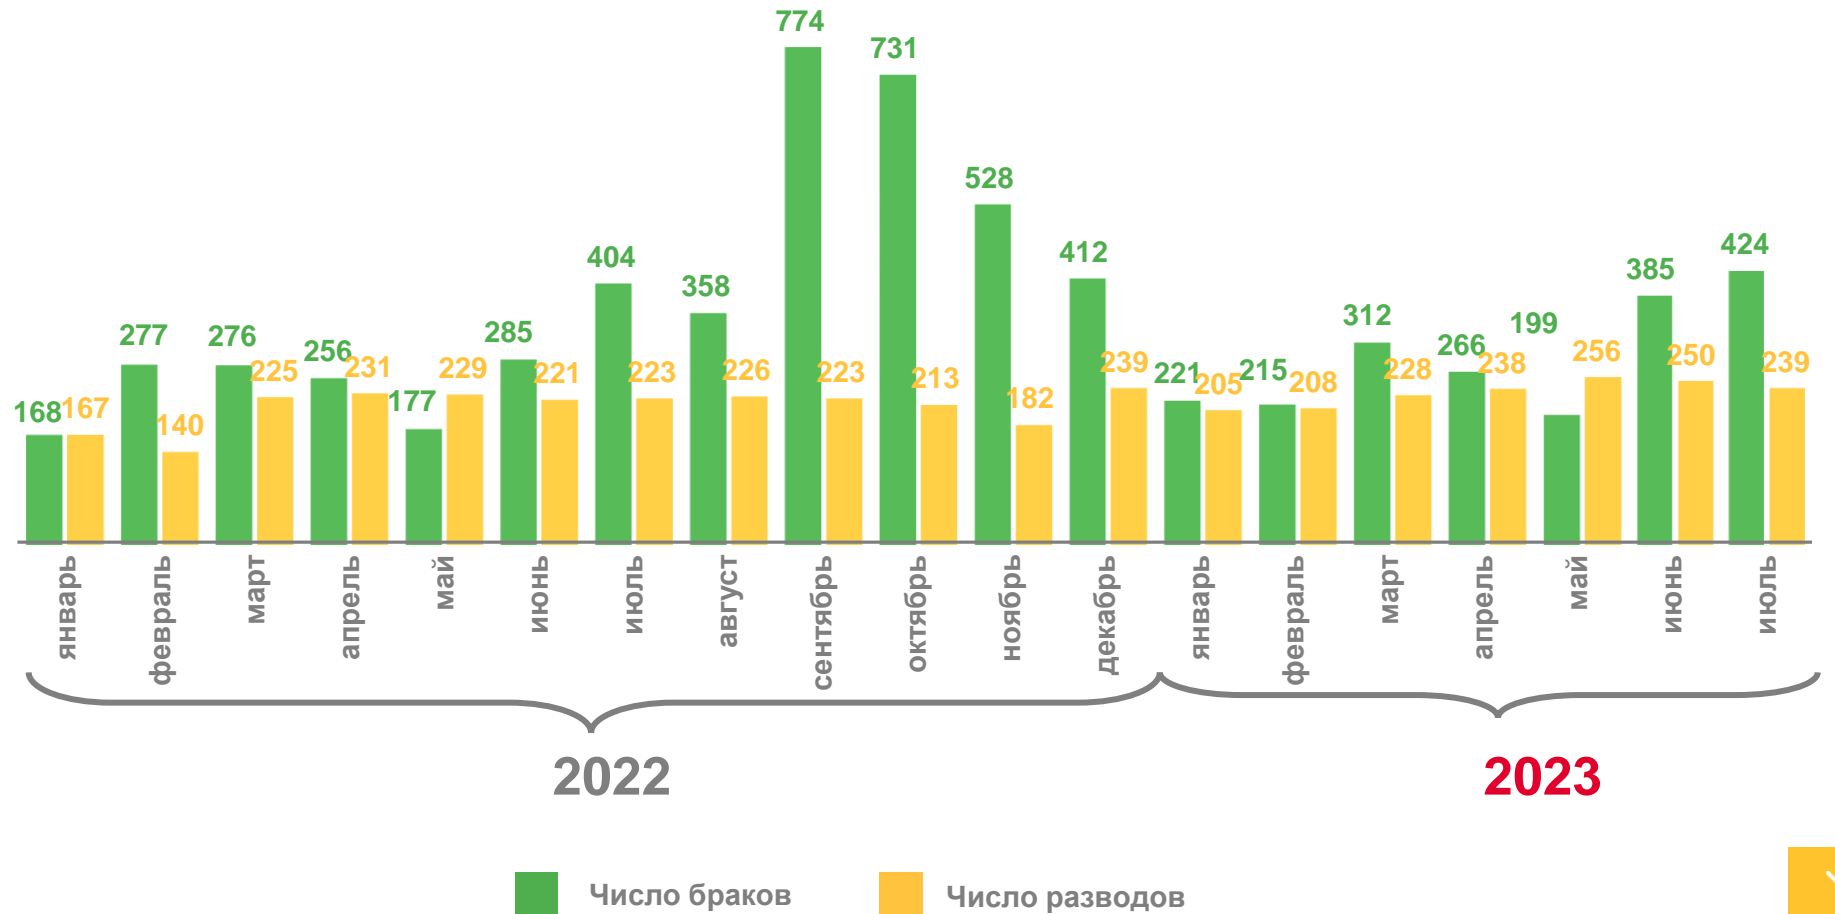

# ЧИСЛО ЗАРЕГИСТРИРОВАННЫХ БРАКОВ И РАЗВОДОВ

ЗА ЯНВАРЬ-ИЮЛЬ 2023 ГОДА, ЕДИНИЦ

# МИГРАЦИОННОЕ ДВИЖЕНИЕ НАСЕЛЕНИЯ САХАЛИНСКОЙ ОБЛАСТИ

ЗА ЯНВАРЬ-ИЮЛЬ 2023 ГОДА, ЧЕЛОВЕК

Прибыло

10 659

8,5%

к январю-июлю 2022 года

Выбыло

10 778