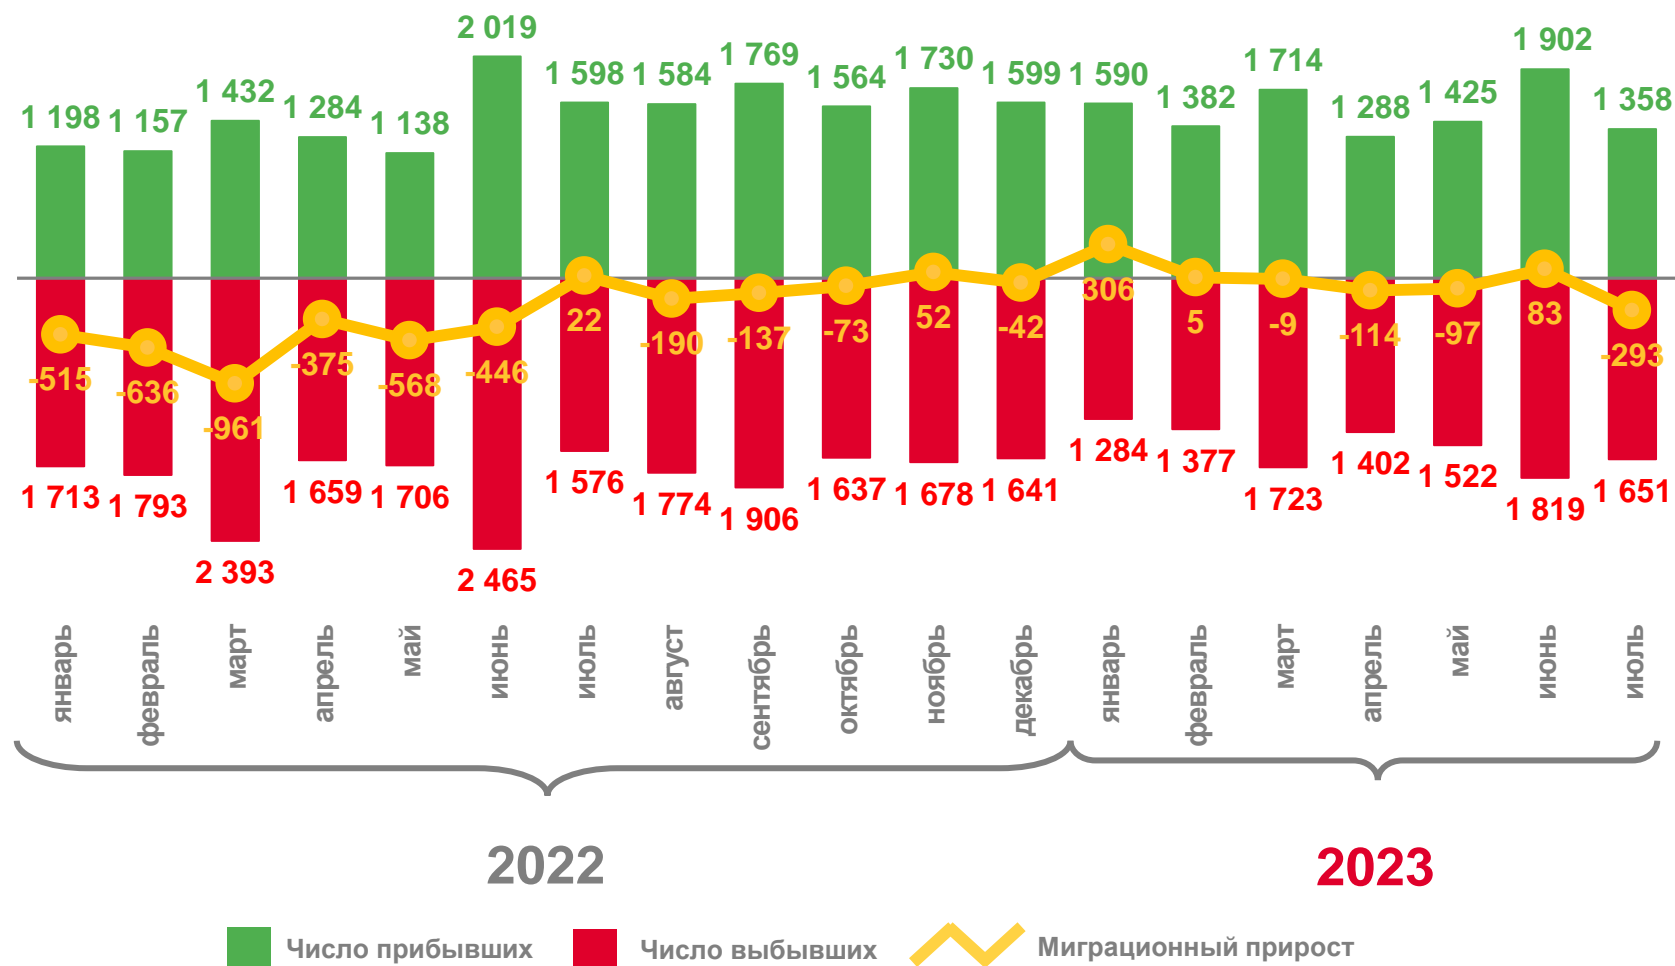

за январь-июль 2022 года

# ОБЩИЕ ИТОГИ МИГРАЦИИ НАСЕЛЕНИЯ САХАЛИНСКОЙ ОБЛАСТИ

ЗА ЯНВАРЬ-ИЮЛЬ 2023 ГОДА, ЧЕЛОВЕК

Оперативные показатели  
миграционного движения населения

10 659

Число прибывших

10 778

Число выбывших

-119

Миграционная убыль населения

# МИГРАЦИЯ НАСЕЛЕНИЯ САХАЛИНСКОЙ ОБЛАСТИ