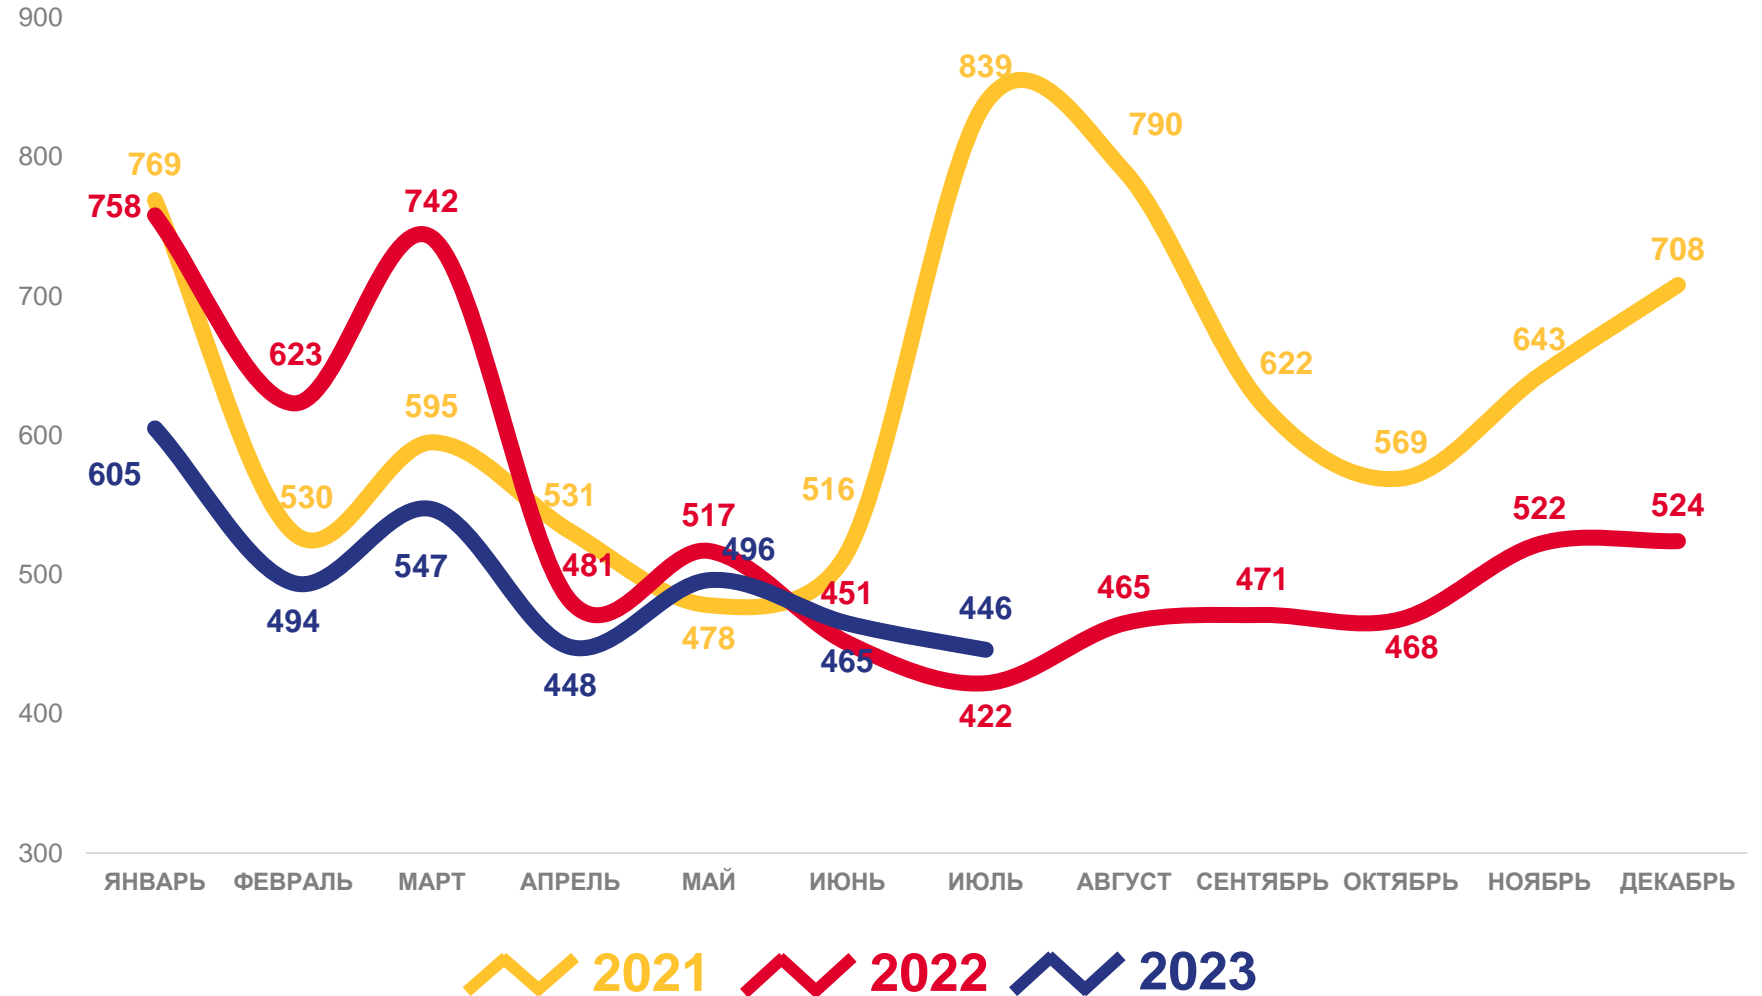

# ЧИСЛО ЗАРЕГИСТРИРОВАННЫХ УМЕРШИХ

ЗА ЯНВАРЬ-ИЮЛЬ 2023 ГОДА, ЧЕЛОВЕК

## СМЕРТНОСТЬ

**3 501**

в расчете на 1000 человек

**13,1**

Коэффициент смертности

изменение, %

**-12,3**

к январю-июню 2022 года