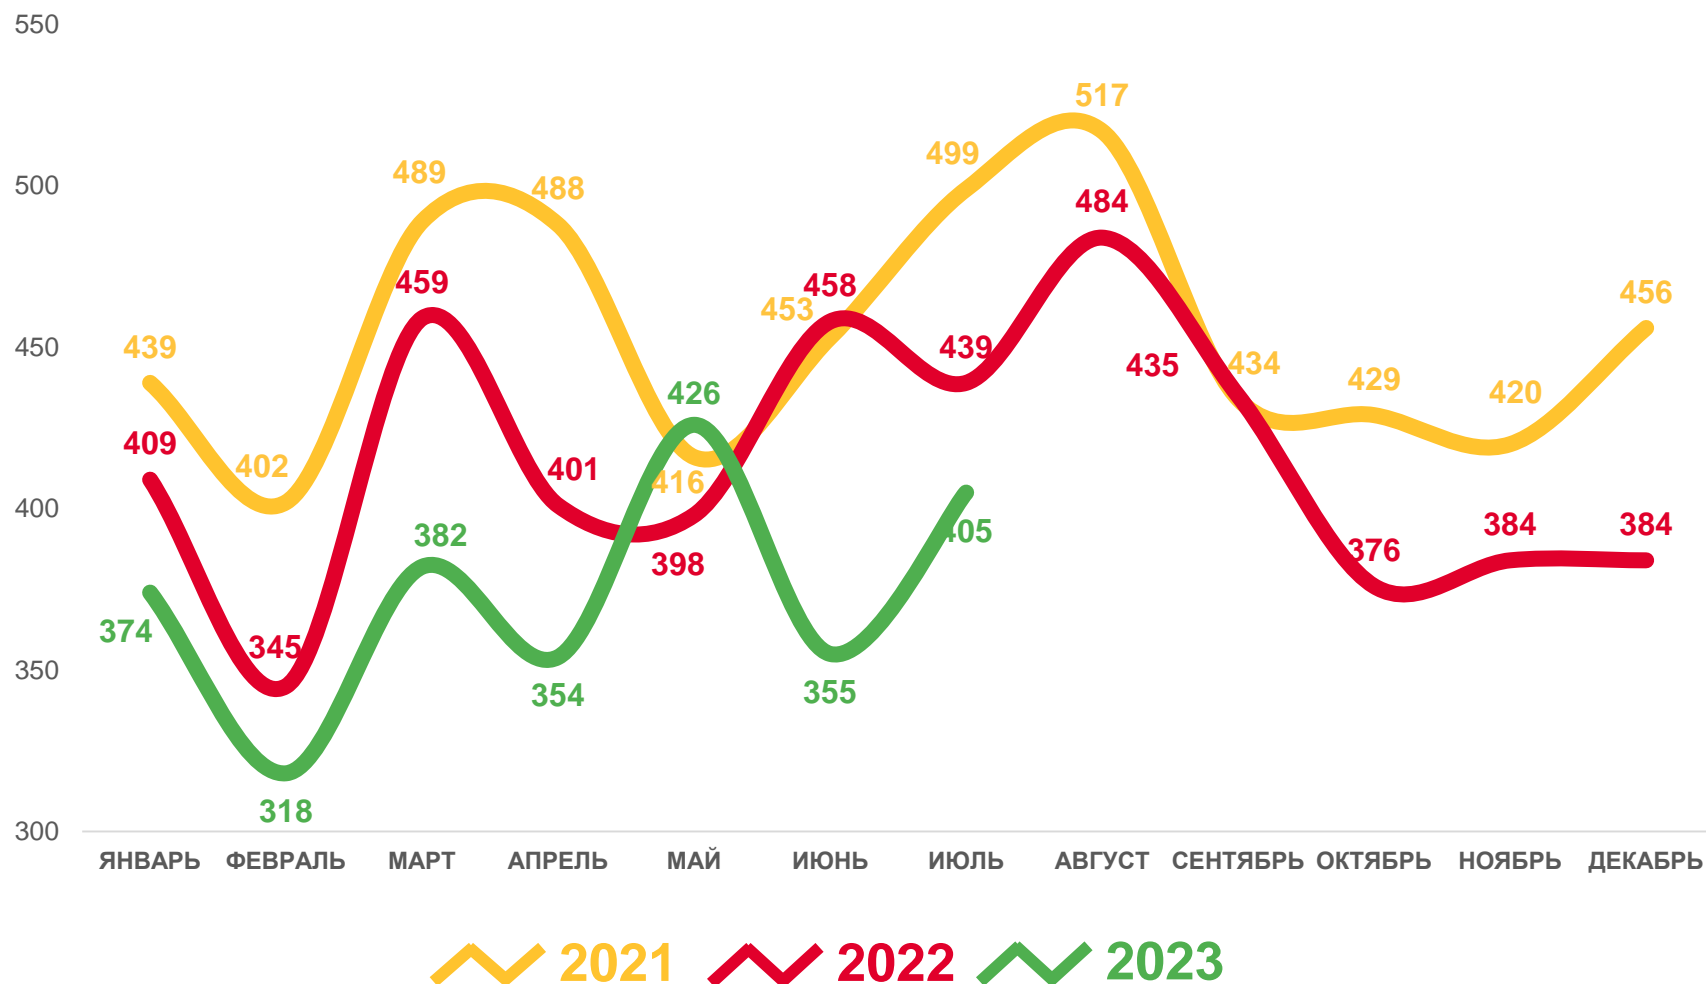

# ЕСТЕСТВЕННОЕ ДВИЖЕНИЕ НАСЕЛЕНИЯ

ЗА ЯНВАРЬ-ИЮЛЬ 2023 ГОДА, ЧЕЛОВЕК

Оперативные показатели  
естественного движения населения

**2 614**

Число родившихся

**3 501**

Число умерших

**-887**

Естественный прирост (убыль)

■ Число родившихся
 ■ Число умерших
 — Естественный прирост

# ЧИСЛО ЗАРЕГИСТРИРОВАННЫХ РОДИВШИХСЯ

ЗА ЯНВАРЬ-ИЮЛЬ 2023 ГОДА, ЧЕЛОВЕК

РОЖДАЕМОСТЬ

2 614

в расчете на 1000 человек

9,8

Коэффициент рождаемости

изменение, %

-10,1

к январю-июлю 2022 года