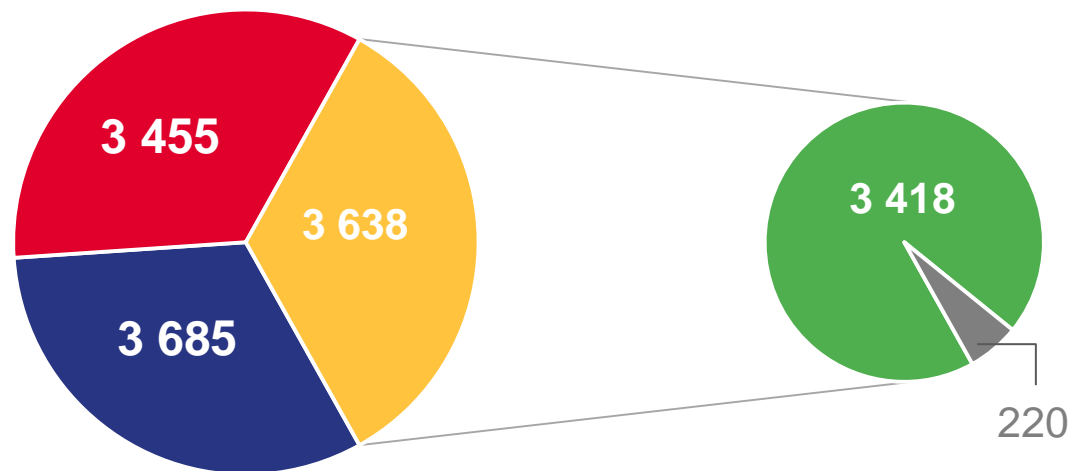

# ОБЩИЕ ИТОГИ МИГРАЦИИ НАСЕЛЕНИЯ САХАЛИНСКОЙ ОБЛАСТИ

ЗА ЯНВАРЬ-ИЮЛЬ 2023 ГОДА, ЧЕЛОВЕК

Оперативные показатели  
миграционного движения населения

10 659

Число прибывших

10 778

Число выбывших

-119

# МИГРАЦИЯ НАСЕЛЕНИЯ САХАЛИНСКОЙ ОБЛАСТИ

## Потоки передвижения

ЗА ЯНВАРЬ-ИЮЛЬ 2023 ГОДА, ЧЕЛОВЕК

Прибывшие

10 659

Выбывшие

10 778

- Внутрирегиональная
- Межрегиональная
- Международная
- со странами СНГ
- с другими зарубежными странами

# МЕЖДУНАРОДНАЯ МИГРАЦИЯ

ЗА ЯНВАРЬ-ИЮЛЬ 2023 ГОДА, ЧЕЛОВЕК